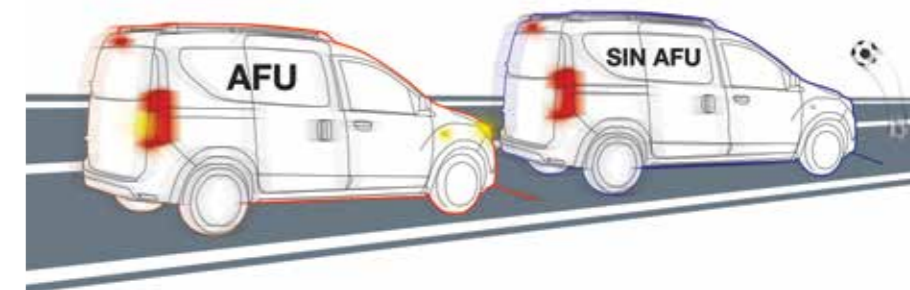

seguridad

airbags frontales delanteros, aviso de cinturón de seguridad sin colocar para el conductor, alarma de puerta mal cerrada, cierre automático de puertas en rodaje, 3 fijaciones Isofix en el asiento trasero, controles electrónicos de estabilidad y tracción, asistencias al arranque en pendiente y al frenado de urgencia, frenos con ABS y tercera luz de stop, diseño aerodinámico que asegura la estabilidad y robusto eje trasero que se adapta a cualquier camino.

*solo en versión 5 asientos