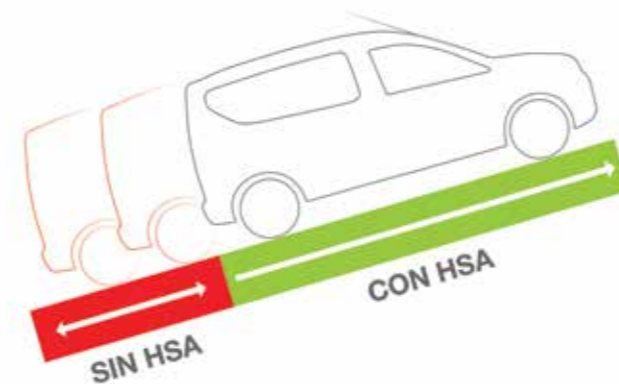

seguridad

airbags frontales delanteros, aviso de cinturón de seguridad sin colocar para el conductor, alarma de puerta mal cerrada, cierre automático de puertas en rodaje, 3 fijaciones Isofix en el asiento trasero, controles electrónicos de estabilidad y tracción, asistencias al arranque en pendiente y al frenado de urgencia, frenos con ABS y tercera luz de stop, diseño aerodinámico que asegura la estabilidad y robusto eje trasero que se adapta a cualquier camino.

*solo en versión 5 asientos

Asistencia al arranque en pendiente (HSA)